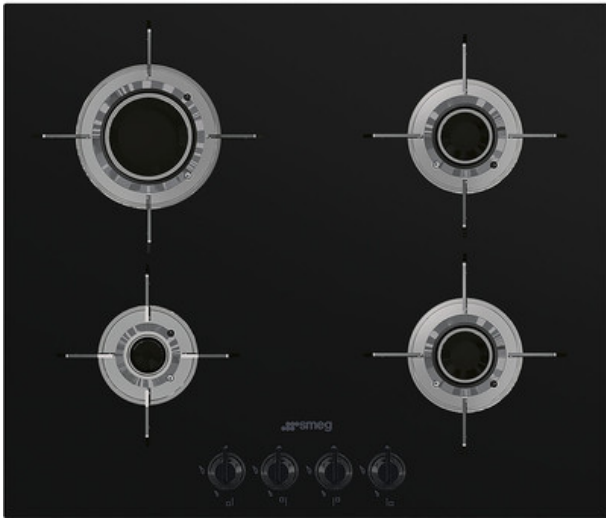

PVL664CN

Kochfeld, Design: Dolce Stil Novo, Gas, 60 cm, Einbau: C-Schliff, für aufliegende oder flächenbündige Montage

TYP

Produktfamilie: Kochfeld • Breite: 60 cm • Typ der Heiztechnik: Gas • Einbau: C-Schliff, für aufliegende oder flächenbündige Montage • Energiequelle: Gas • EAN-Code: 8017709217839

DESIGN

Farbe: Schwarz • Oberfläche: Glas • Design: Dolce Stil Novo • Material: Glas • Glasart: Glaskeramik • Farbe der Bedienknöpfe: Schwarz • Bedienung: Bedienknöpfe • Position der Bedienelemente: Frontal • Anzahl der Bedienknöpfe: 4 • Typ der Glaskeramik: C-Schliff • Glas auf Stahl: Ja • Abstellroste: Edelstahl • Beschichtung der Abstellroste: Titanium • Brenner: Blade-Flame Brennertechnik • Brennermaterial: Messing • Brennerbeschichtung: Vernickelt • Farbe des Siebdrucks: Grau

PROGRAMME / FUNKTIONEN

Anzahl der Kochzonen: 4 • Anzahl der Gas-Kochzonen: 4

OPTIONEN

Ausschnittmass: 482-486x560-564 mm

KOCHZONEN

Kochzone: Vorne links • Kochzone: Hinten links • Kochzone: Hinten rechts • Kochzone: Vorne rechts • 1. Kochzone: Typ: GAS - Sparbrenner • 2. Kochzone: Typ: Gas - Starkbrenner • 4. Kochzone: Typ: Gas - Normalbrenner • 3. Kochzone: Typ: Gas - Normalbrenner • Leistung 1. Kochzone: 1.00 kW • Leistung 2. Kochzone: 2.90 kW • Leistung 3. Kochzone: 1.60 kW • Leistung 4. Kochzone: 1.60 kW

SERIENZUBEHÖR

Weitere mitgelieferte Gasdüsensätze: Erdgas (L) G25-20 mbar, Flüssiggas (LPG) G30/31-50 mbar , Flüssiggas (LPG) G30/31-50 mbar
Weitere mitgelieferte Gasverschraubungen: Konisch

OPTIONAL

6MP1BF: Zubehör, Produkttyp: Knobs Set, KochfeldWOKGHU: Zubehör, Produkttyp: Topfkreuz-Reduzierring, Standherd, KochfeldGRW: Zubehör, Produkttyp: Topfkreuz-Reduzierring, KochfeldLGCN: Zubehör, Produkttyp: Connecting Strip, Kochfeld